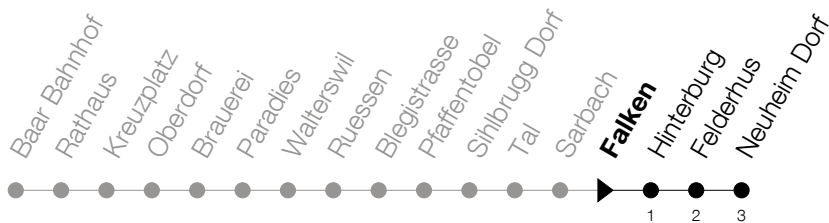

Abfahrtszeiten Haltestelle: **Falken**

Gültig ab 09.12.2018

h	Montag - Freitag	Samstag	Sonntag
6	31	20	20
7	31	20	20
8	20	20	20
9	20	20	20
10	20	20	20
11	20	20	20
12	20	20	20
13	20	20	20
14	20	20	20
15	20	20	20
16	20	20	20
17		20	20
18		20	20
19	20	20	20
20	20	20	20
21	20	20	20
22	20	20	20
23	20	20	20

Am 25.12./26.12./01.01./02.01./19.04./22.04./30.05./10.06./20.06./01.08./15.08./01.11. gilt der Sonntagsfahrplan