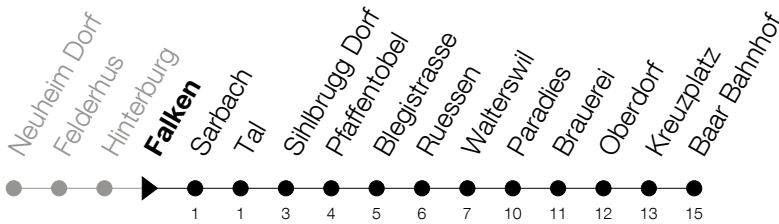

Abfahrtszeiten Haltestelle: **Falken**

Gültig ab 09.12.2018

h	Montag - Freitag	Samstag	Sonntag
5	37 55	37	37 [Ⓐ]
6	27 55	02 37	02 [Ⓐ] 37
7	27 55	02 37	02 [Ⓐ] 37
8	37	02 37	37
9	02 37	02 37	37
10	02 37	02 37	37
11	02 37	02 37	37
12	02 37	02 37	37
13	02 37	02 37	37
14	02 37	02 37	37
15	02 35	02 37	37
16	33	02 37	37
17		02 37	02 [Ⓐ] 37
18		02 37	02 [Ⓐ] 37
19	02 37	02 37	37
20	02 37	37	37
21	02 37	37	37
22	37	37	37
23	37	37	37
0	25	25	

Ⓐ : verkehrt nur am 20. Juni, 15. August und 1. November

Am 25.12./26.12./01.01./02.01./19.04./22.04./30.05./10.06./20.06./01.08./15.08./01.11. gilt der Sonntagsfahrplan