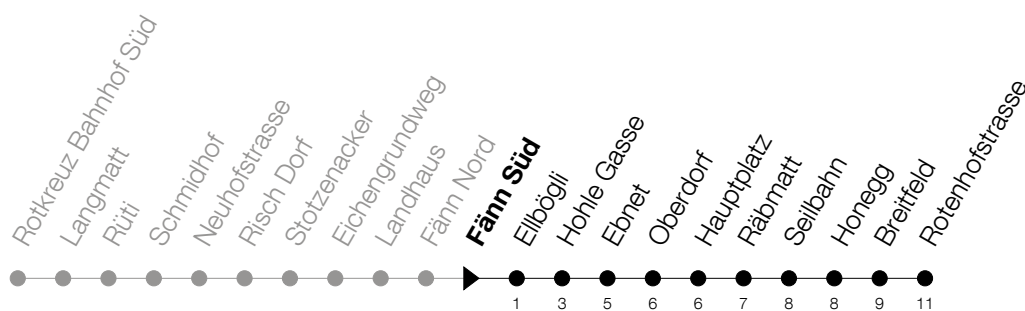

Abfahrtszeiten Haltestelle: **Fänn Süd**

Gültig ab 09.12.2018

h	Montag - Freitag	Samstag	Sonntag
5	26		
6	02 22	02	
7	02 12 22	02 22	02
8	02 22	02 22	02 22
9	02 22	02 22	02 22
10	02 22	02 22	02 22
11	02 22	02 22	02 22
12	02 22	02 22	02 22
13	02 22	02 22	02 22
14	02 22	02 22	02 22
15	02 22	02 22	02 22
16	03 23	02 22	02 22
17	03 23	02 22	02 22
18	03 23	02 22	02 22
19	03 22	02 22	02 22
20	02 22	22	22
21	02 22	22	22
22	22 _A	22 _A	22 _A
23	22 _A	22 _A	22 _A
0	22 _B	22 _B	22 _B

A : Verkehrt bis Küssnacht, Hauptplatz**B** : Verkehrt ab Küssnacht, Ellbögli via Immensee, Dorf

Am 25.12./26.12./01.01./02.01./19.04./22.04./30.05./10.06./20.06./01.08./15.08./01.11. gilt der Sonntagsfahrplan