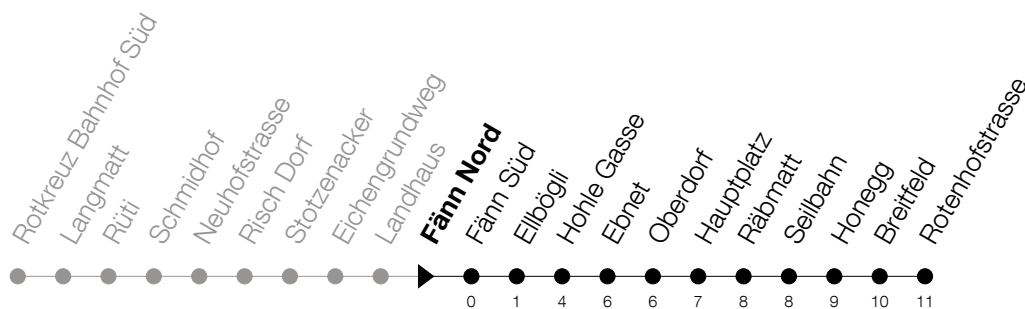

Abfahrtszeiten Haltestelle: **Fänn Nord**

Gültig ab 09.12.2018

h	Montag - Freitag	Samstag	Sonntag
5	26		
6	02 22	02	
7	02 12 22	02 22	02
8	02 22	02 22	02 22
9	02 22	02 22	02 22
10	02 22	02 22	02 22
11	02 22	02 22	02 22
12	02 22	02 22	02 22
13	02 22	02 22	02 22
14	02 22	02 22	02 22
15	02 22	02 22	02 22
16	02 22	02 22	02 22
17	02 22	02 22	02 22
18	02 22	02 22	02 22
19	02 22	02 22	02 22
20	02 22	22	22
21	02 22	22	22
22	21 _A	21 _A	21 _A
23	21 _A	21 _A	21 _A
0	22 _B	22 _B	22 _B

A : Verkehrt bis Küssnacht, Hauptplatz**B** : Verkehrt ab Küssnacht, Ellbögli via Immensee, Dorf

Am 25.12./26.12./01.01./02.01./19.04./22.04./30.05./10.06./20.06./01.08./15.08./01.11. gilt der Sonntagsfahrplan