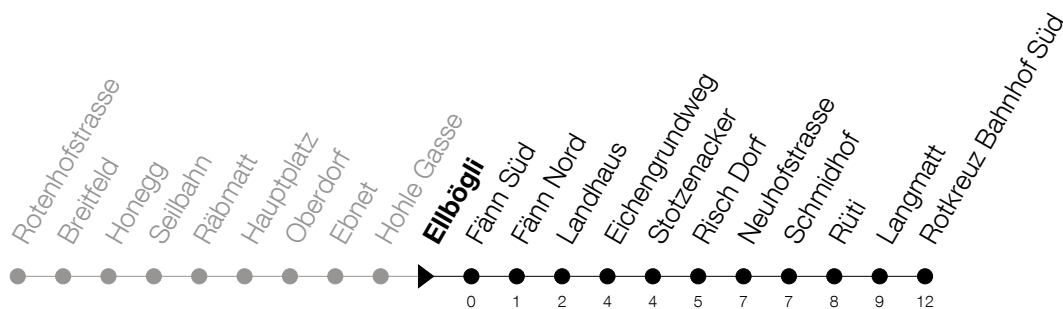

Abfahrtszeiten Haltestelle: **Ellbögli**

Gültig ab 09.12.2018

h	Montag - Freitag	Samstag	Sonntag
5	31 50		
6	29 50	31	31 <sup>Ⓐ</sup> 51 <sup>Ⓐ</sup>
7	29 50	31 51	31 51 <sup>Ⓐ</sup>
8	04 29 50	31 51	31 51
9	31 51	31 51	31 51
10	31 51	31 51	31 51
11	31 51	31 51	31 51
12	31 51	31 51	31 51
13	31 51	31 51	31 51
14	31 51	31 51	31 51
15	31 51	31 51	31 51
16	31 51	31 51	31 51
17	31 51	31 51	31 51
18	31 51	31 51	31 51
19	31 51	31	31
20	31 51	31	31
21	31 51	31 51	31 51
22	33	33	33
23	33	33	33
0	53	53	53

Ⓐ : verkehrt nur am 20. Juni, 15. August und 1. November

Am 25.12./26.12./01.01./02.01./19.04./22.04./30.05./10.06./20.06./01.08./15.08./01.11. gilt der Sonntagsfahrplan