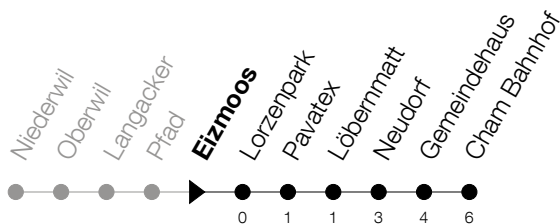

Abfahrtszeiten Haltestelle: **Eizmoos**

Gültig ab 09.12.2018

| h  | Montag - Freitag | Samstag | Sonntag            |
|----|------------------|---------|--------------------|
| 5  | 32               |         | 32 <sup>A</sup>    |
| 6  | 02 32 47 58      | 02 32   | 02 <sup>A</sup> 32 |
| 7  | 18 32 47         | 02 32   | 02 <sup>A</sup> 32 |
| 8  | 02 18 32 47      | 03 32   | 02 32              |
| 9  | 02 18 32 47      | 03 32   | 02 32              |
| 10 | 02 18 32 47      | 03 32   | 02 32              |
| 11 | 02 18 32 47      | 03 32   | 02 32              |
| 12 | 02 18 32 47      | 03 32   | 02 32              |
| 13 | 02 18 32 47      | 03 32   | 02 32              |
| 14 | 02 18 32 47      | 03 32   | 02 32              |
| 15 | 02 18 32 47      | 03 32   | 02 32              |
| 16 | 02 18 32 47      | 03 32   | 02 32              |
| 17 | 02 18 32 47      | 03 32   | 02 32              |
| 18 | 02 18 32 47      | 03 32   | 02 <sup>A</sup> 32 |
| 19 | 02 18 32 47      | 03 32   | 02 <sup>A</sup> 32 |
| 20 | 02 32            | 03 32   | 02 <sup>A</sup> 32 |
| 21 | 02 32            | 02 32   | 32                 |
| 22 | 02 32            | 02 32   | 32                 |
| 23 | 02 32            | 02 32   | 32                 |
| 0  | 02               | 02      |                    |

<sup>A</sup> : verkehrt nur am 20. Juni, 15. August und 1. November

Am 25.12./26.12./01.01./02.01./19.04./22.04./30.05./10.06./20.06./01.08./15.08./01.11. gilt der Sonntagsfahrplan