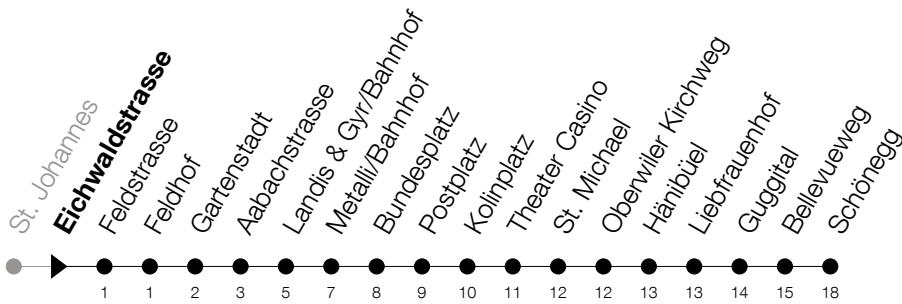

Abfahrtszeiten Haltestelle: **Eichwaldstrasse**

Gültig ab 09.12.2018

h	Montag - Freitag	Samstag	Sonntag
5	42 _A 57	42 _A 57 _A	45 _A
6	12 _A 27 42 _A 57	12 _A 27 42 _A 57	15 45
7	12 _A 27 42 _A 57	12 _A 27 42 _A 57	15 45
8	12 _A 27 42 _A 57	12 _A 27 42 _A 57	15 _A 45 _A
9	12 _A 27 42 _A 57	12 _A 27 42 _A 57	15 _A 45 _A
10	12 _A 27 42 _A 57	12 _A 27 42 _A 57	15 _A 45 _A
11	12 _A 27 42 _A 57	12 _A 27 42 _A 57	15 _A 45 _A
12	12 _A 27 42 _A 57	12 _A 27 42 _A 57	15 _A 45 _A
13	12 _A 27 42 _A 57	12 _A 27 42 _A 57	15 _A 45 _A
14	12 _A 27 42 _A 57	12 _A 27 42 _A 57	15 _A 45 _A
15	12 _A 27 42 _A 57	12 _A 27 42 _A 57	15 _A 45 _A
16	12 _A 27 42 _A 57	12 _A 27 42 _A 57	15 _A 45 _A
17	12 _A 27 42 _A 57	12 _A 27 42 _A 57	15 _A 45
18	12 _A 27 42 _A 57	12 _A 27 42 _A 57	15 45
19	15 _A 30 45 _A	15 _A 30 45 _A	15 45
20	00 15 45	00 15 45	15 45
21	15 45	15 45	15 45
22	15 45	15 45	15 45
23	15 45 _A	15 45 _A	15 45 _A
0	15 [Ⓢ] _A	15 _A	

Ⓢ : verkehrt nur am Freitag

A : Kein Anschluss an die Seilbahn

Am 25.12./26.12./01.01./02.01./19.04./22.04./30.05./10.06./20.06./01.08./15.08./01.11. gilt der Sonntagsfahrplan**Bitte beachten Sie die längere Wartezeit bei der Haltestelle Metall/Bahnhof****Montag - Samstag ab 20:30 Uhr und Sonntag ab 18:00 Uhr**