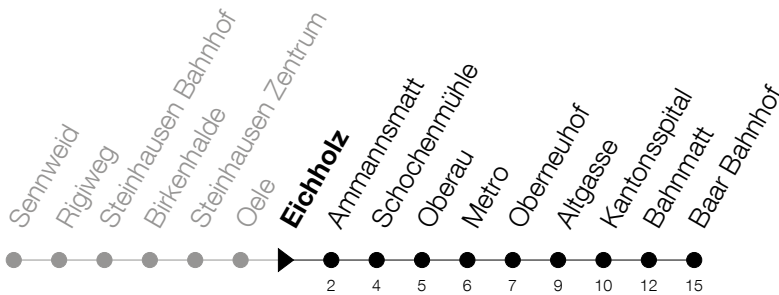

Abfahrtszeiten Haltestelle: **Eichholz**

Gültig ab 09.12.2018

h	Montag - Freitag	Samstag	Sonntag
5	42 57	42	
6	12 27 42 57	12 42 57	
7	12 27 42 57	12 27 42 57	
8	12 27 42 57	12 27 42 57	
9	12 27 42 57	12 27 42 57	38
10	12 27 42 57	12 27 42 57	08 38
11	12 27 42 57	12 27 42 57	08 38
12	12 27 42 57	12 27 42 57	08 38
13	12 27 42 57	12 27 42 57	08 38
14	12 27 42 57	12 27 42 57	08 38
15	12 27 42 57	12 27 42 57	08 38
16	12 27 42 57	12 27 42 57	08 38
17	12 27 42 57	12 38	08 38
18	12 27 42 57	08 38	08 38
19	12 27 42 57	08 38	08 38
20	12 38	08 38	08 38
21	08 38	08 38	

Am 25.12./26.12./01.01./02.01./19.04./22.04./30.05./10.06./20.06./01.08./15.08./01.11. gilt der Sonntagsfahrplan