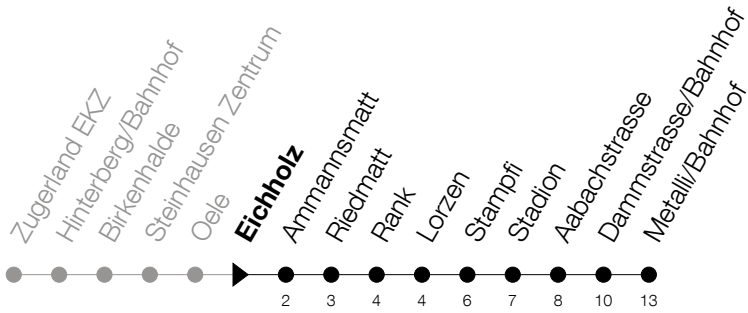

Abfahrtszeiten Haltestelle: **Eichholz**

Gültig ab 09.12.2018

h	Montag - Freitag	Samstag	Sonntag
6	27 42 57		42 [Ⓐ]
7	12 27 42 57		12 [Ⓐ] 42 [Ⓐ]
8	12 27 42 57		12 [Ⓐ]
9			
10			
11			
12			
13			
14			
15			
16	12 27 42 57		42 [Ⓐ]
17	12 27 42 57		12 [Ⓐ] 42 [Ⓐ]
18	12 27 42 57		12 [Ⓐ]
19	12		

Ⓐ : verkehrt nur am 20. Juni, 15. August und 1. November

Am 25.12./26.12./01.01./02.01./19.04./22.04./30.05./10.06./20.06./01.08./15.08./01.11. gilt der Sonntagsfahrplan