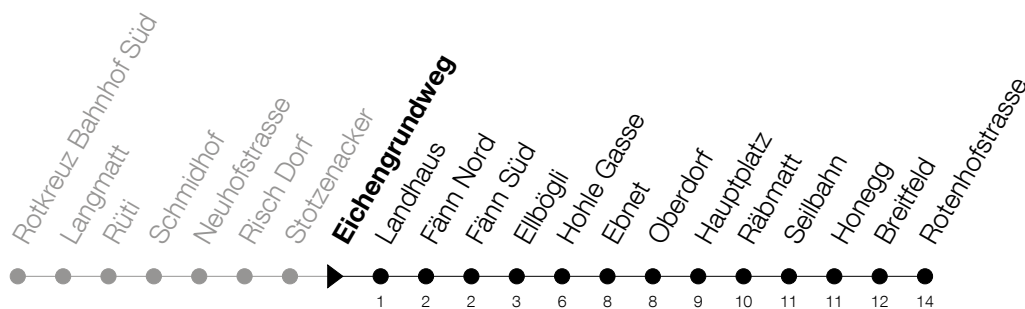

Abfahrtszeiten Haltestelle: **Eichengrundweg**

Gültig ab 09.12.2018

h	Montag - Freitag	Samstag	Sonntag
5	23 59	59	
6	19 59	59	59
7	09 19 59	19 59	59
8	19 59	19 59	19 59
9	19 59	19 59	19 59
10	19 59	19 59	19 59
11	19 59	19 59	19 59
12	19 59	19 59	19 59
13	19 59	19 59	19 59
14	19 59	19 59	19 59
15	19	19 59	19 59
16	00 20	19 59	19 59
17	00 20	19 59	19 59
18	00 20	19 59	19 59
19	00 19 59	19	19
20	19 59	19	19
21	19	19	19
22	19 _A	19 _A	19 _A
23	19 _A	19 _A	19 _A
0	19 _B	19 _B	19 _B

A : Verkehrt bis Küssnacht, Hauptplatz**B** : Verkehrt ab Küssnacht, Ellbögli via Immensee, Dorf

Am 25.12./26.12./01.01./02.01./19.04./22.04./30.05./10.06./20.06./01.08./15.08./01.11. gilt der Sonntagsfahrplan