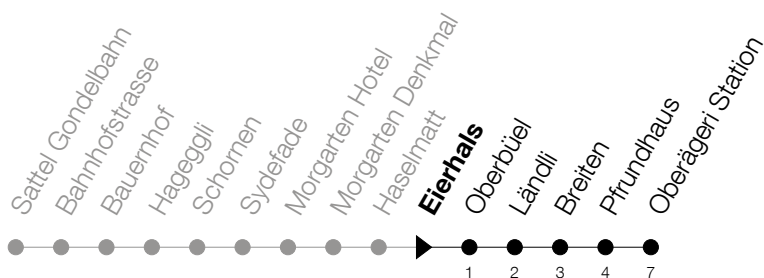

Abfahrtszeiten Haltestelle: **Eierhals**

Gültig ab 09.12.2018

h	Montag - Freitag	Samstag	Sonntag
6	06 46		
7	40	40	
8	20	40	40
9	06 40	40	40
10	06 40	40	40
11	06 40	40	40
12		40	40
13	06 40	40	40
14	06 40	40	40
15	06 40	40	40
16	06 40	40	40
17	06 40	40	40
18	06 40	40	
19	06 40		
20	23		
21	18		
22	18		

Am 25.12./26.12./01.01./02.01./19.04./22.04./30.05./10.06./20.06./01.08./15.08./01.11. gilt der Sonntagsfahrplan