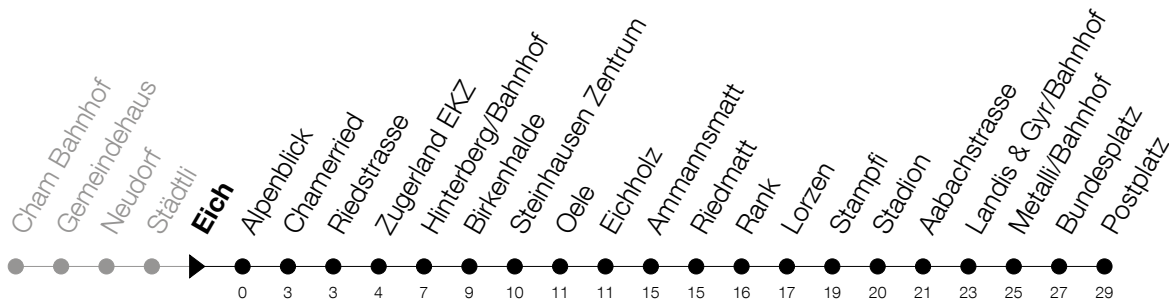

Abfahrtszeiten Haltestelle: **Eich**

Gültig ab 09.12.2018

h	Montag - Freitag	Samstag	Sonntag
5	22 37 52	22 37 52	27 ^A 57
6	07 22 37 52	07 22 37 52	27 57
7	07 22 37 52	07 22 37 52	27 57
8	07 22 37 52	07 22 37 52	29 59
9	07 22 37 52	07 22 37 52	29 59
10	07 22 37 52	07 22 37 52	29 59
11	07 22 37 52	07 22 37 52	29 59
12	07 22 37 52	07 22 37 52	29 59
13	07 22 37 52	07 22 37 52	29 59
14	07 22 37 52	07 22 37 52	29 59
15	07 22 37 52	07 22 37 52	29 59
16	07 22 37 52	07 22 37 52	29 59
17	07 22 37 52	07 22 37 52	29 59
18	07 22 37 52	07 22 37 52	27 57
19	07 22 37 52	07 22 37 52	27 57
20	27 57	27 57	27 57
21	27 57	27 57	27 57
22	27 57	27 57	27 57
23	27 57	27 57	27 57
0	27	27	

^A : verkehrt nur am 20. Juni, 15. August und 1. November

Am 25.12./26.12./01.01./02.01./19.04./22.04./30.05./10.06./20.06./01.08./15.08./01.11. gilt der Sonntagsfahrplan