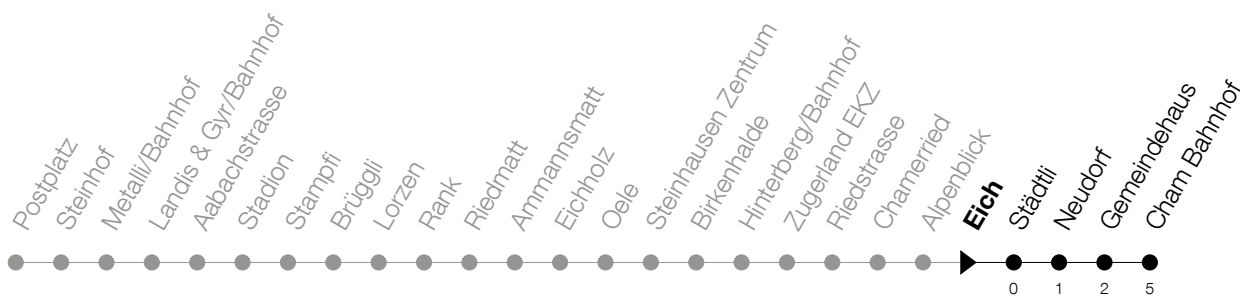

Abfahrtszeiten Haltestelle: **Eich**

Gültig ab 09.12.2018

h	Montag - Freitag	Samstag	Sonntag
6	03 18 33 48	18 33 48	30
7	03 18 33 48	03 18 33 48	00 30
8	03 18 33 48	03 18 33 48	00 30
9	03 18 33 48	03 18 33 48	00 29 59
10	03 18 33 48	03 18 33 48	29 59
11	03 18 33 48	03 18 33 48	29 59
12	03 18 33 48	03 18 33 48	29 59
13	03 18 33 48	03 18 33 48	29 59
14	03 18 33 48	03 18 33 48	29 59
15	03 18 33 48	03 18 33 48	29 59
16	03 18 33 48	03 18 33 48	29 59
17	03 18 33 48	03 18 33 48	29 59
18	03 18 33 48	03 18 33 48	29
19	03 18 33 48	03 18 33 48	00 30
20	03 30	03 30	00 30
21	00 30	00 30	00 30
22	00 30	00 30	00 30
23	00 30	00 30	00 30
0	00 30	00 30	00 30
1	00 ^⑤	00	

⑤ : verkehrt nur am Freitag

Am 25.12./26.12./01.01./02.01./19.04./22.04./30.05./10.06./20.06./01.08./15.08./01.11. gilt der Sonntagsfahrplan