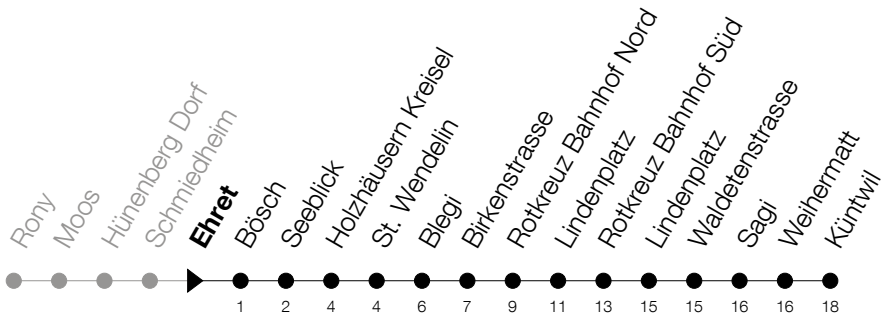

51

Hünenberg Rony - Rotkreuz Bhf - Küntwil

Abfahrtszeiten Haltestelle: **Ehret**

Gültig ab 09.12.2018

h	Montag - Freitag	Samstag	Sonntag
6	03 _A 33 _A	33	
7	03 _A 33 _A	33	
8	03 33	33	
9	03 33	33	
10	03 33	33	
11	03 33	33	
12	03 33	33	
13	03 33	33	
14	03 33	33	
15	03 33	33	
16	03 33	33	
17	03 _A 33 _A	33	
18	03 _A 33 _A	33	
19	03 _A 33 _A	33	
20	03 _A 33 _A	33 _A	

A : Verkehrt bis Rotkreuz, Bahnhof Nord**Am 25.12./26.12./01.01./02.01./19.04./22.04./30.05./10.06./20.06./01.08./15.08./01.11. gilt der Sonntagsfahrplan**