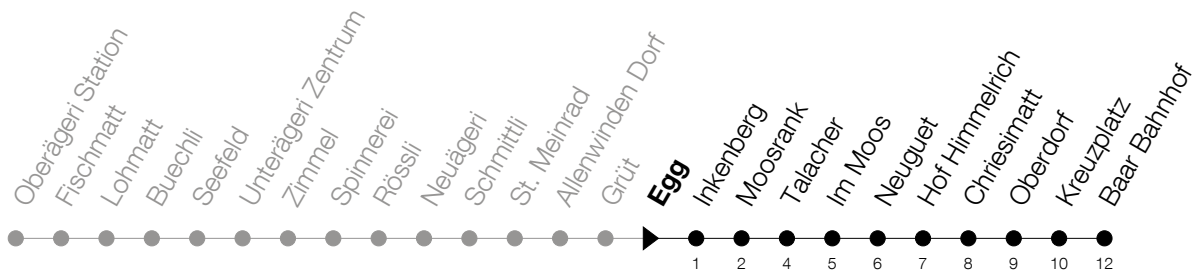

Abfahrtszeiten Haltestelle: **Egg**

Gültig ab 09.12.2018

h	Montag - Freitag	Samstag	Sonntag
6	31 40		
7	05 32 40		
8	11 40		
9			
10			
11			
12			
13			
14			
15			
16	40		
17	11 40 54		
18	11 40		
19	11		

Am 25.12./26.12./01.01./02.01./19.04./22.04./30.05./10.06./20.06./01.08./15.08./01.11. gilt der Sonntagsfahrplan