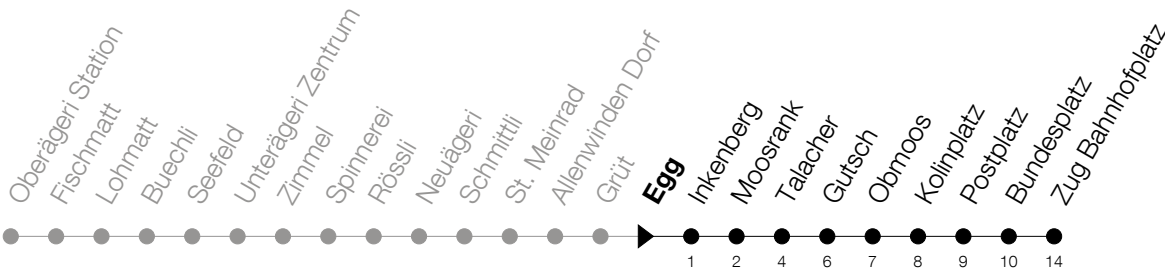

# Oberägeri Station - Zug Bahnhofplatz

Abfahrtszeiten Haltestelle: **Egg**

Gültig ab 09.12.2018

h	Montag - Freitag	Samstag	Sonntag
<b>5</b>	33	33	33 <sup>Ⓐ</sup>
<b>6</b>	00 35 50	03 35	03 35
<b>7</b>	00 20 35 50	05 35	05 35
<b>8</b>	05 35	05 35	05 35
<b>9</b>	05 35	05 35	05 35
<b>10</b>	05 35	05 35	05 35
<b>11</b>	05 35 50	05 35	05 35
<b>12</b>	05 20 35 50	05 35	05 35
<b>13</b>	05 20 35	05 35	05 35
<b>14</b>	05 35	05 35	05 35
<b>15</b>	05 35	05 35	05 35
<b>16</b>	05 35	05 35	05 35
<b>17</b>	05 20 35 50	05 35	05 35
<b>18</b>	05 20 35 50	05 35	05 35
<b>19</b>	05 20 35	05 35	05 35
<b>20</b>	05 37	05 37	05 37
<b>21</b>	07 37	07 37	07 37
<b>22</b>	07 37	07 37	07 37
<b>23</b>	07 37	07 37	07 37
<b>0</b>	07 <sup>Ⓟ</sup>	07	

Ⓟ : verkehrt nur am Freitag

Ⓐ : verkehrt nur am 20. Juni, 15. August und 1. November

**Am 25.12./26.12./01.01./02.01./19.04./22.04./30.05./10.06./20.06./01.08./15.08./01.11. gilt der Sonntagsfahrplan**