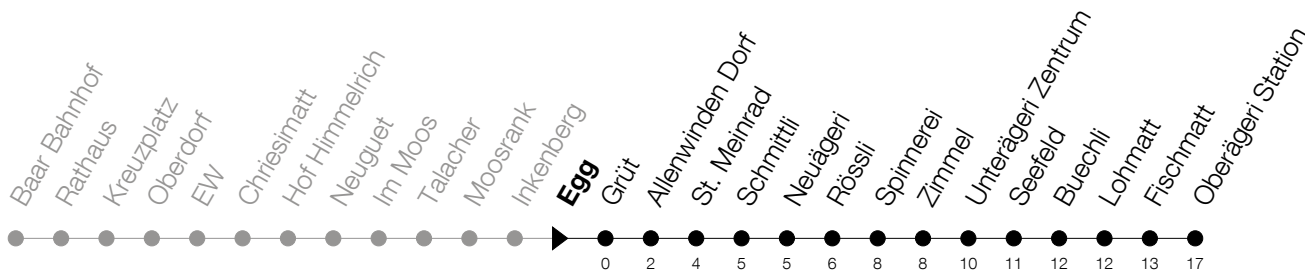

Abfahrtszeiten Haltestelle: **Egg**

Gültig ab 09.12.2018

h	Montag - Freitag	Samstag	Sonntag
6	31 58		
7	15 <sub>A</sub> 43 <sub>A</sub>		
8	15 <sub>A</sub> 43 <sub>A</sub>		
9			
10			
11			
12			
13			
14			
15			
16	43 <sub>A</sub>		
17	15 <sub>A</sub> 20 43 <sub>A</sub>		
18	15 <sub>A</sub> 20 <sub>A</sub> 43 <sub>A</sub>		
19	15 <sub>A</sub>		

**A** : Verkehrt bis Unterägeri, Zentrum

Am 25.12./26.12./01.01./02.01./19.04./22.04./30.05./10.06./20.06./01.08./15.08./01.11. gilt der Sonntagsfahrplan