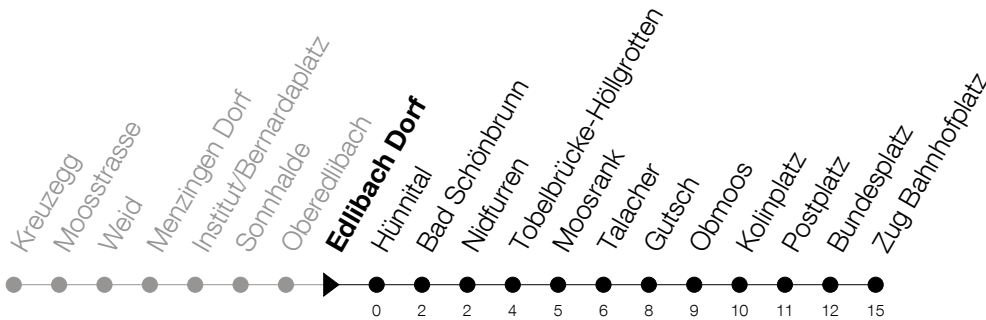

Abfahrtszeiten Haltestelle: **Edlibach Dorf**

Gültig ab 09.12.2018

h	Montag - Freitag	Samstag	Sonntag
5	37	37	37 <sup>Ⓐ</sup>
6	07 26 37 56	07 37	07 37
7	07 26 37 44 <sup>Ⓐ</sup> 56	07 37	07 37
8	07 26 37	07 37	07 37
9	07 37	07 37	07 37
10	07 37	07 37	07 37
11	07 37	07 37	07 37
12	07 37	07 37	07 37
13	07 37	07 37	07 37
14	07 37	07 37	07 37
15	07 37 56	07 37	07 37
16	07 26 37 56	07 37	07 37
17	07 26 37 56	07 37	07 37
18	07 26 37 56	07 37	07 37
19	07 37	07 37	07 37
20	07 37	07 37	07 37
21	07 37	07 37	07 37
22	07 37	07 37	07 37
23	07 37	07 37	07 37
0	07 <sup>Ⓢ</sup>	07	

Ⓢ : verkehrt nur am Freitag

Ⓐ : verkehrt nur am 20. Juni, 15. August und 1. November

A : verkehrt nur an Schultagen

Am 25.12./26.12./01.01./02.01./19.04./22.04./30.05./10.06./20.06./01.08./15.08./01.11. gilt der Sonntagsfahrplan