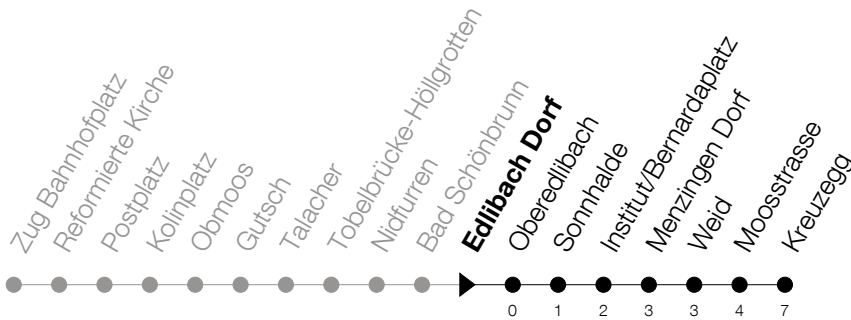

Abfahrtszeiten Haltestelle: **Edlibach Dorf**

Gültig ab 09.12.2018

h	Montag - Freitag	Samstag	Sonntag
6	07 21 51	21 51	21 [Ⓐ] 51
7	07 21 24 [Ⓐ] 37 51	21 51	21 51
8	07 21 37 51	21 51	21 51
9	21 51	21 51	21 51
10	21 51	21 51	21 51
11	21 51	21 51	21 51
12	21 51	21 51	21 51
13	21 51	21 51	21 51
14	21 51	21 51	21 51
15	21 51	21 51	21 51
16	07 21 37 51	21 51	21 51
17	07 21 37 51	21 51	21 51
18	07 21 37 51	21 51	21 51
19	21 37 51	21 51	21 51
20	21 51	21 51	21 51
21	21 51	21 51	21 51
22	21 51	21 51	21 51
23	21 51	21 51	21 51
0	21 _B 51 [Ⓟ]	21 _B 51	21

Ⓟ : verkehrt nur am Freitag

Ⓐ : verkehrt nur am 20. Juni, 15. August und 1. November

A : verkehrt nur an Schultagen

B : Verkehrt Freitag- und Samstagnacht bei Bedarf ab Kreuzegg bis Finstersee

Am 25.12./26.12./01.01./02.01./19.04./22.04./30.05./10.06./20.06./01.08./15.08./01.11. gilt der Sonntagsfahrplan