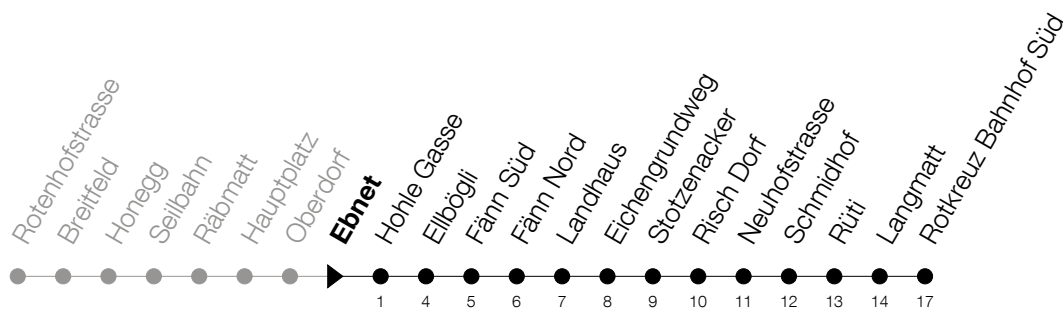

Abfahrtszeiten Haltestelle: **Ebnet**

Gültig ab 09.12.2018

h	Montag - Freitag	Samstag	Sonntag
5	26 45		
6	24 45	26	26 <sup>A</sup> 46 <sup>A</sup>
7	24 45 59	26 46	26 46 <sup>A</sup>
8	24 45	26 46	26 46
9	26 46	26 46	26 46
10	26 46	26 46	26 46
11	26 46	26 46	26 46
12	26 46	26 46	26 46
13	26 46	26 46	26 46
14	26 46	26 46	26 46
15	26 46	26 46	26 46
16	26 46	26 46	26 46
17	26 46	26 46	26 46
18	26 46	26 46	26 46
19	26 46	26	26
20	26 46	26	26
21	26 46	26 46	26 46
22	29 48 <sub>A</sub>	29 48 <sub>A</sub>	29 48 <sub>A</sub>
23	29	29	29
0	48	48	48

<sup>A</sup> : verkehrt nur am 20. Juni, 15. August und 1. November

**A** : Verkehrt bis Immensee, Dorf

Am 25.12./26.12./01.01./02.01./19.04./22.04./30.05./10.06./20.06./01.08./15.08./01.11. gilt der Sonntagsfahrplan