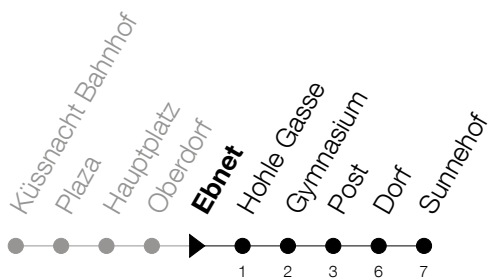

Abfahrtszeiten Haltestelle: **Ebnet**

Gültig ab 09.12.2018

| h         | Montag - Freitag   | Samstag            | Sonntag            |
|-----------|--------------------|--------------------|--------------------|
| <b>6</b>  | 34                 | 34                 |                    |
| <b>7</b>  | 06 34              | 06 34              | 34                 |
| <b>8</b>  | 06 34 <sub>A</sub> | 06 34 <sub>A</sub> | 06 34 <sub>A</sub> |
| <b>9</b>  | 06 34              | 06 34              | 06 34              |
| <b>10</b> | 06 <sub>A</sub> 34 | 06 <sub>A</sub> 34 | 06 <sub>A</sub> 34 |
| <b>11</b> | 06 <sub>A</sub> 34 | 06 <sub>A</sub> 34 | 06 <sub>A</sub> 34 |
| <b>12</b> | 06 34              | 06 34              | 06 34              |
| <b>13</b> | 06 <sub>A</sub> 34 | 06 <sub>A</sub> 34 | 06 <sub>A</sub> 34 |
| <b>14</b> | 06 <sub>A</sub> 34 | 06 <sub>A</sub> 34 | 06 <sub>A</sub> 34 |
| <b>15</b> | 06 34              | 06 34              | 06 34              |
| <b>16</b> | 06 <sub>A</sub> 34 | 06 <sub>A</sub> 34 | 06 <sub>A</sub> 34 |
| <b>17</b> | 06 <sub>A</sub> 34 | 06 <sub>A</sub> 34 | 06 <sub>A</sub> 34 |
| <b>18</b> | 06 34              | 06 34              | 06 34              |
| <b>19</b> | 06 34              | 06 34              | 06 34              |
| <b>20</b> | 06 34              | 06 34              | 06 34              |
| <b>21</b> | 06 34              | 06 34              | 06 34              |
| <b>22</b> | 48                 | 48                 | 48                 |

**A** : Verkehrt bis Immensee, Sunnehof

Am 25.12./26.12./01.01./02.01./19.04./22.04./30.05./10.06./20.06./01.08./15.08./01.11. gilt der Sonntagsfahrplan