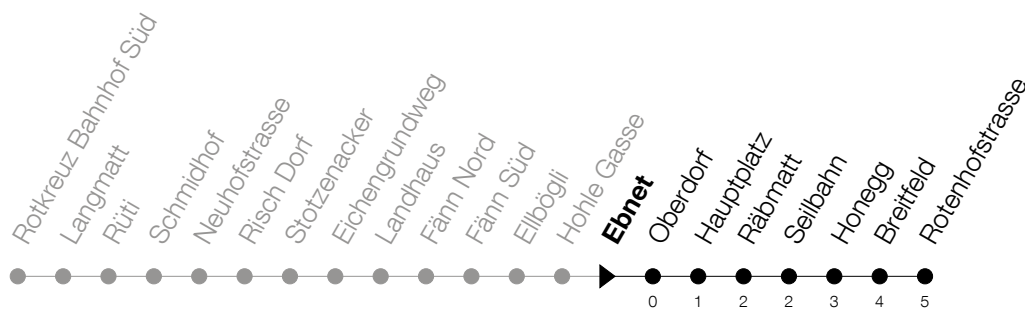

Abfahrtszeiten Haltestelle: **Ebnet**

Gültig ab 09.12.2018

h	Montag - Freitag	Samstag	Sonntag
5	32		
6	08 28	08	
7	08 18 28	08 28	08
8	08 28	08 28	08 28
9	08 28	08 28	08 28
10	08 28	08 28	08 28
11	08 28	08 28	08 28
12	08 28	08 28	08 28
13	08 28	08 28	08 28
14	08 28	08 28	08 28
15	08 28	08 28	08 28
16	10 30	08 28	08 28
17	10 30	08 28	08 28
18	10 30	08 28	08 28
19	10 28	08 28	08 28
20	08 28	28	28
21	08 28	28	28
22	26 <sub>A</sub>	26 <sub>A</sub>	26 <sub>A</sub>
23	05 26 <sub>A</sub>	05 26 <sub>A</sub>	05 26 <sub>A</sub>
0	33	33	33

**A** : Verkehrt bis Küssnacht, Hauptplatz

Am 25.12./26.12./01.01./02.01./19.04./22.04./30.05./10.06./20.06./01.08./15.08./01.11. gilt der Sonntagsfahrplan