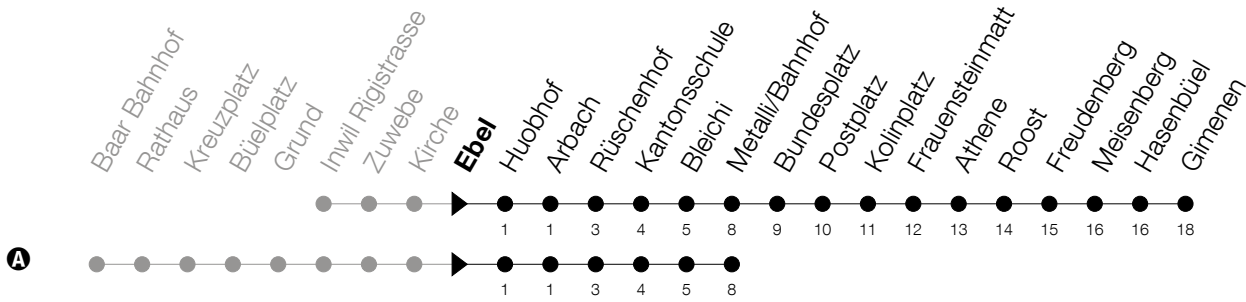

Abfahrtszeiten Haltestelle: **Ebel**

Gültig ab 09.12.2018

h	Montag - Freitag	Samstag	Sonntag
6	06 36	06 36	
7	06 36	06 36	12 ^A
8	06 36	06 36	12 ^A
9	06 36	06 36	12 ^A
10	06 36	06 36	12 ^A
11	06 36	06 36	12 ^A
12	06 36	06 36	12 ^A
13	06 36	06 36	12 ^A
14	06 36	06 36	12 ^A
15	06 36	06 36	12 ^A
16	06 36	06 36	12 ^A
17	06 36	06 36	12 ^A
18	06 36	06 36	12 ^A
19	06 36	06 36	12 ^A
20	06 36 _A	06 _A	

A : Verkehrt bis Metalli/Bhf

Am 25.12./26.12./01.01./02.01./19.04./22.04./30.05./10.06./20.06./01.08./15.08./01.11. gilt der Sonntagsfahrplan