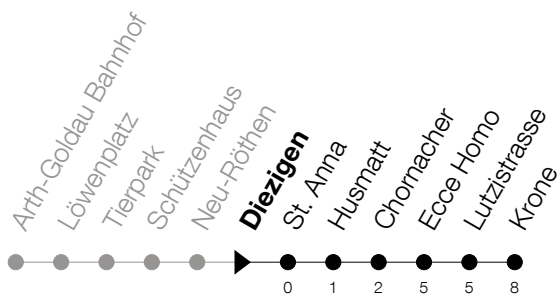

Abfahrtszeiten Haltestelle: **Diezigen**

Gültig von 09.06.2019 bis 14.12.2019

h	Montag - Freitag	Samstag	Sonntag
7	13		
8			
9	13	13	13
10		13	13
11			
12	13	13	13
13			
14			
15			
16	13	13	13
17	13	13	13
18	13	13	13

Am 10.06./20.06./01.08./15.08./01.11. gilt der Sonntagsfahrplan