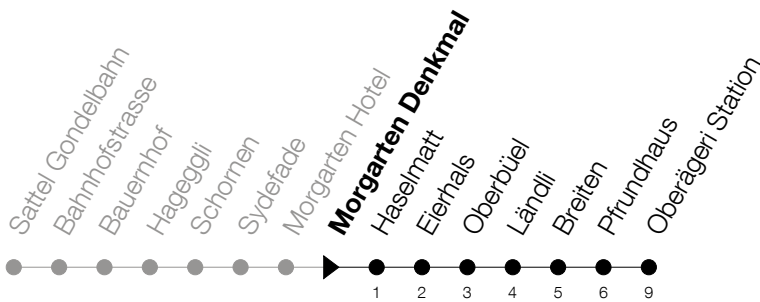

Abfahrtszeiten Haltestelle: **Morgarten Denkmal**

Gültig ab 09.12.2018

h	Montag - Freitag	Samstag	Sonntag
6	04 44		
7	38	38	
8	18	38	38
9	04 38	38	38
10	04 38	38	38
11	04 38	38	38
12		38	38
13	04 38	38	38
14	04 38	38	38
15	04 38	38	38
16	04 38	38	38
17	04 38	38	38
18	04 38	38	
19	04 38		
20	21		
21	16		
22	16		

Am 25.12./26.12./01.01./02.01./19.04./22.04./30.05./10.06./20.06./01.08./15.08./01.11. gilt der Sonntagsfahrplan