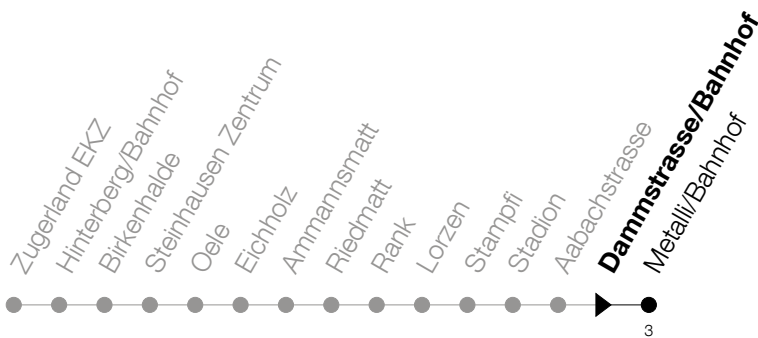

Abfahrtszeiten Haltestelle: **Dammstrasse/Bahnhof**

Gültig ab 09.12.2018

h	Montag - Freitag	Samstag	Sonntag
6	38 53		53 [Ⓐ]
7	08 23 38 53		23 [Ⓐ] 53 [Ⓐ]
8	08 23 38 53		23 [Ⓐ]
9	08		
10			
11			
12			
13			
14			
15			
16	23 38 53		53 [Ⓐ]
17	08 23 38 53		23 [Ⓐ] 53 [Ⓐ]
18	08 23 38 53		23 [Ⓐ]
19	08 23		

Ⓐ : verkehrt nur am 20. Juni, 15. August und 1. November

Am 25.12./26.12./01.01./02.01./19.04./22.04./30.05./10.06./20.06./01.08./15.08./01.11. gilt der Sonntagsfahrplan