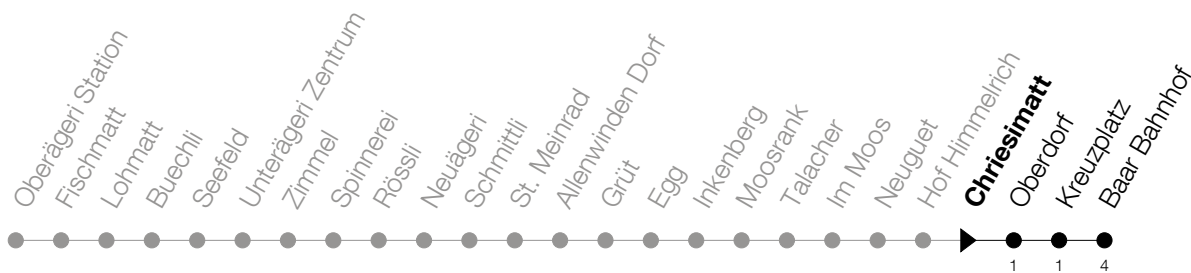

Abfahrtszeiten Haltestelle: **Chriesimatt**

Gültig ab 09.12.2018

h	Montag - Freitag	Samstag	Sonntag
5	49		
6	20 40 49	20 49	20 ^A 49 ^A
7	14 41 49	20 49	20 49
8	20 49	20 49	20 49
9	20 49	20 49	20 49
10	20 49	20 49	20 49
11	20 49	20 49	20 49
12	20 49	20 49	20 49
13	20 49	20 49	20 49
14	20 49	20 49	20 49
15	20 49	20 49	20 49
16	20 49	20 49	20 49
17	20 49	20 49	20 49
18	03 20 49	20 49	20 49
19	20 49	20 49	20 49
20	20 49	20 49	
21	20 49	20 49	
22	20 49	20 49	
23	20 49	20 49	

^A : verkehrt nur am 20. Juni, 15. August und 1. November

Am 25.12./26.12./01.01./02.01./19.04./22.04./30.05./10.06./20.06./01.08./15.08./01.11. gilt der Sonntagsfahrplan