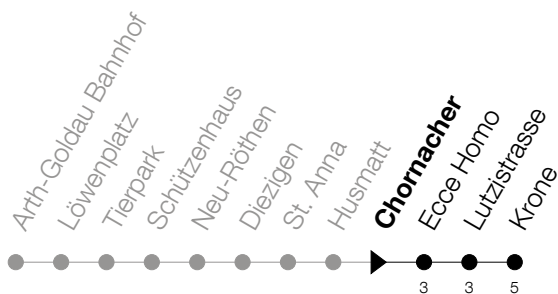

Abfahrtszeiten Haltestelle: **Chornacher**

Gültig von 09.06.2019 bis 14.12.2019

h	Montag - Freitag	Samstag	Sonntag
7	16		
8			
9	16	16	16
10		16	16
11			
12	16	16	16
13			
14			
15			
16	16	16	16
17	16	16	16
18	16	16	16

Am 10.06./20.06./01.08./15.08./01.11. gilt der Sonntagsfahrplan