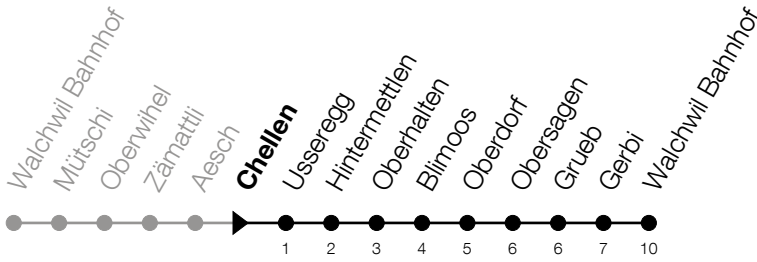

Abfahrtszeiten Haltestelle: **Chellen**

Gültig von 09.06.2019 bis 14.12.2019

h	Montag - Freitag	Samstag	Sonntag
5	53		
6	23 38 53		
7	23		
8			
9			
10			
11			
12			
13			
14			
15			
16			
17	28		
18	01 28		
19	01		

Am 10.06./20.06./01.08./15.08./01.11. gilt der Sonntagsfahrplan