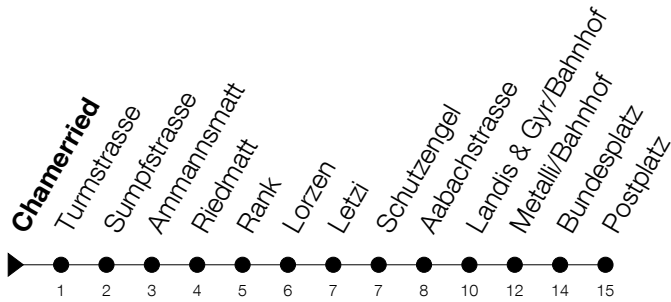

Abfahrtszeiten Haltestelle: **Chamerried**

Gültig ab 09.12.2018

h	Montag - Freitag	Samstag	Sonntag
5	42	42	
6	12 27 42 57	12 27 42 57	
7	12 27 42 57	12 27 42 57	
8	12 27 42 57	12 27 42 57	
9	12 27 42 57	12 27 42 57	
10	12 27 42 57	12 27 42 57	
11	12 27 42 57	12 27 42 57	
12	12 27 42 57	12 27 42 57	
13	12 27 42 57	12 27 42 57	
14	12 27 42 57	12 27 42 57	
15	12 27 42 57	12 27 42 57	
16	12 27 42 57	12 27 42 57	
17	12 27 42 57	12 27 42 57	
18	12 27 42 57	12	
19	12 27 42 57		
20	12		

Am 25.12./26.12./01.01./02.01./19.04./22.04./30.05./10.06./20.06./01.08./15.08./01.11. gilt der Sonntagsfahrplan