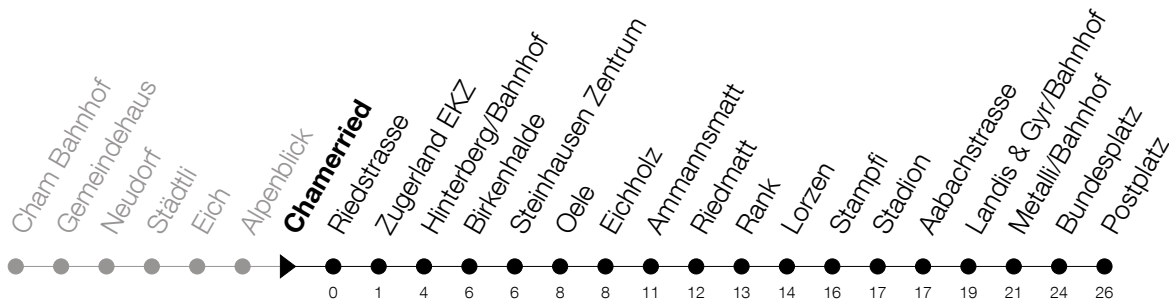

Abfahrtszeiten Haltestelle: **Chamerried**

Gültig ab 09.12.2018

h	Montag - Freitag	Samstag	Sonntag
5	26 41 56	26 41 56	30 ^A
6	11 26 41 56	11 26 41 56	00 30
7	11 26 41 56	11 26 41 56	00 30
8	11 26 41 56	11 26 41 56	00 32
9	11 26 41 56	11 26 41 56	02 32
10	11 26 41 56	11 26 41 56	02 32
11	11 26 41 56	11 26 41 56	02 32
12	11 26 41 56	11 26 41 56	02 32
13	11 26 41 56	11 26 41 56	02 32
14	11 26 41 56	11 26 41 56	02 32
15	11 26 41 56	11 26 41 56	02 32
16	11 26 41 56	11 26 41 56	02 32
17	11 26 41 56	11 26 41 56	02 32
18	11 26 41 56	11 26 41 56	02 30
19	11 26 41 56	11 26 41 56	00 30
20	30	30	00 30
21	00 30	00 30	00 30
22	00 30	00 30	00 30
23	00 30	00 30	00 30
0	00 30	00 30	00

^A : verkehrt nur am 20. Juni, 15. August und 1. November

Am 25.12./26.12./01.01./02.01./19.04./22.04./30.05./10.06./20.06./01.08./15.08./01.11. gilt der Sonntagsfahrplan