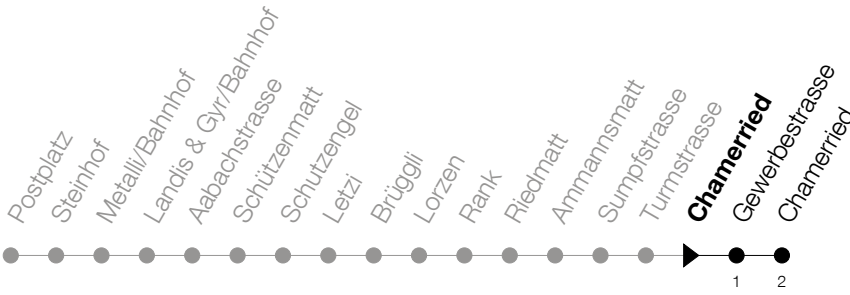

# Zug - Chamerried

Abfahrtszeiten Haltestelle: **Chamerried**

Gültig ab 09.12.2018

h	Montag - Freitag	Samstag	Sonntag
6	00 15 30 45	00 15 30 45	
7	00 15 30 45	00 15 30 45	
8	00 15 30 45	00 15 30 45	
9	00 15 30 45	00 15 30 45	
10	00 15 30 45	00 15 30 45	
11	00 15 30 45	00 15 30 45	
12	00 15 30 45	00 15 30 45	
13	00 15 30 45	00 15 30 45	
14	00 15 30 45	00 15 30 45	
15	00 15 30 45	00 15 30 45	
16	00 15 30 45	00 15 30 45	
17	00 15 30 45	00 15 30 45	
18	00 15 30 45	00	
19	00 15 30 45		
20	00		

Am 25.12./26.12./01.01./02.01./19.04./22.04./30.05./10.06./20.06./01.08./15.08./01.11. gilt der Sonntagsfahrplan