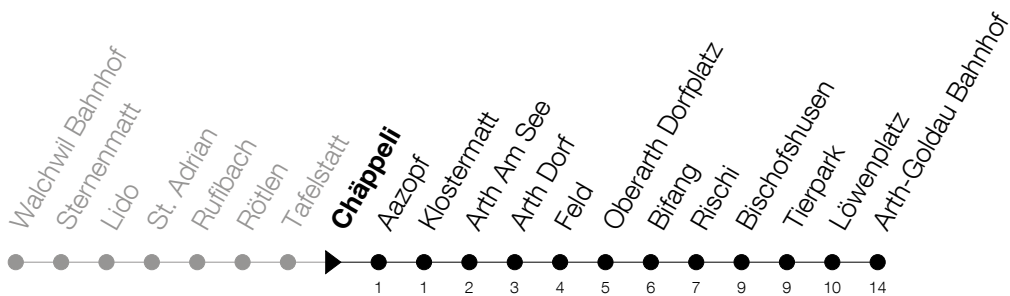

Abfahrtszeiten Haltestelle: **Chäppeli**

Gültig von 09.06.2019 bis 14.12.2019

h	Montag - Freitag	Samstag	Sonntag
5	35	35	35 ^A
6	04 35	04 35	05 ^A 35 ^A
7	04 35	04	04 35 ^A
8	04	04	04
9	04	04	04
10	04	04	04
11	04	04	04
12	04	04	04
13	04	04	04
14	04	04	04
15	04	04	04
16	04	04	04
17	04	04	04
18	04	04	04
19	04	04	04
20	04	04	04
21	04	04	04
22	04	04	04
23	04	04	04
0	04 35	04 35	04 35
1	04	04	04

A : verkehrt nur am 20. Juni, 15. August und 1. November**Am 10.06./20.06./01.08./15.08./01.11. gilt der Sonntagsfahrplan**