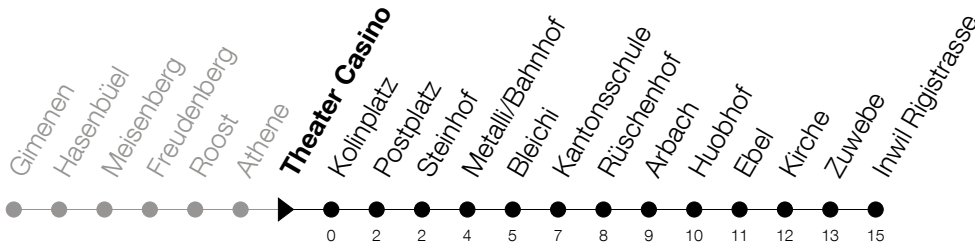

Abfahrtszeiten Haltestelle: **Theater Casino**

Gültig ab 09.12.2018

| h  | Montag - Freitag   | Samstag         | Sonntag |
|----|--------------------|-----------------|---------|
| 6  | 40                 | 40              |         |
| 7  | 10 40              | 10 40           |         |
| 8  | 10 40              | 10 40           |         |
| 9  | 10 40              | 10 40           |         |
| 10 | 10 40              | 10 40           |         |
| 11 | 10 40              | 10 40           |         |
| 12 | 10 40              | 10 40           |         |
| 13 | 10 40              | 10 40           |         |
| 14 | 10 40              | 10 40           |         |
| 15 | 10 40              | 10 40           |         |
| 16 | 10 40              | 10 40           |         |
| 17 | 10 40              | 10 40           |         |
| 18 | 10 40              | 10 40           |         |
| 19 | 10 40              | 10 40           |         |
| 20 | 10 40 <sub>A</sub> | 10 <sub>A</sub> |         |

**A** : Verkehrt bis Metalli/Bhf

Am 25.12./26.12./01.01./02.01./19.04./22.04./30.05./10.06./20.06./01.08./15.08./01.11. gilt der Sonntagsfahrplan