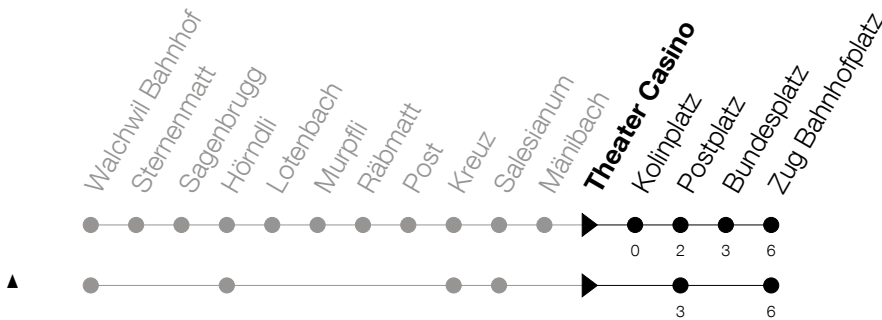

Abfahrtszeiten Haltestelle: **Theater Casino**

Gültig von 09.06.2019 bis 14.12.2019

h	Montag - Freitag	Samstag	Sonntag
5	15 [▲] 47 [▲]	15 [▲] 47 [▲]	15 [▲] 47 ^{▲▲}
6	14 17 [▲] 37 47 [▲]	14 47 [▲]	14 17 ^{▲▲} 37 [▲] 47 [▲]
7	07 17 [▲] 37 47 [▲]	14 47 [▲]	07 [▲] 14 ^B 17 ^{▲▲} 37 [▲] 47 [▲]
8	14 44	14 44	14 44
9	14 44	14 44	14 44
10	14 44	14 44	14 44
11	14 44	14 44	14 44
12	14 44	14 44	14 44
13	14 44	14 44	14 44
14	14 44	14 44	14 44
15	14 44	14 44	14 44
16	14 44 56 [▲]	14 44	14 44 56 ^{▲▲}
17	14 26 [▲] 44 56 [▲]	14 44	14 26 ^{▲▲} 44 56 ^{▲▲}
18	14 26 [▲] 44 56 [▲]	14 47 [▲]	14 26 ^{▲▲} 44 [▲] 47 ^{B▲} 56 ^{▲▲}
19	14 44	14 47 [▲]	14 44 [▲] 47 ^{B▲}
20	14 47 [▲]	14 47 [▲]	14 47 [▲]
21	14 47 [▲]	14 47 [▲]	14 47 [▲]
22	14 47 [▲]	14 47 [▲]	14 47 [▲]
23	14 47 [▲]	14 47 [▲]	14 47 [▲]
0	14	14	14
1	14	14	14

A : verkehrt nur am 20. Juni, 15. August und 1. November**B** : verkehrt nicht am 20. Juni, 15. August und 1. November**Am 10.06./20.06./01.08./15.08./01.11. gilt der Sonntagsfahrplan**