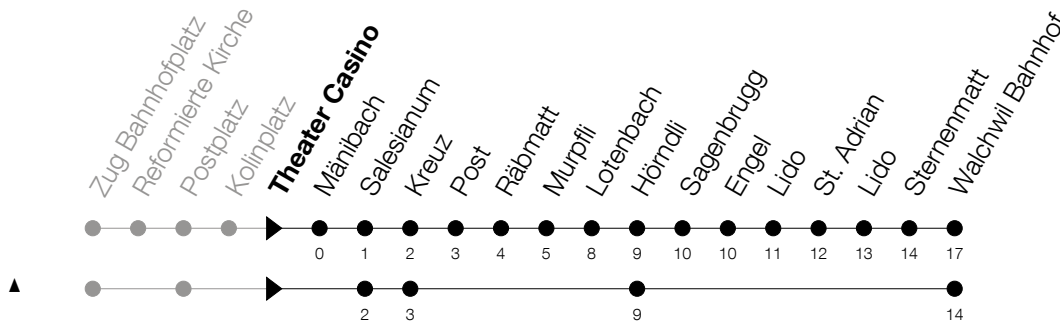

Abfahrtszeiten Haltestelle: **Theater Casino**

Gültig von 09.06.2019 bis 14.12.2019

h	Montag - Freitag	Samstag	Sonntag
5	26 ^A 42 _A	26 ^A 42 _A	26 ^B ^A 42 _A ^B
6	12 28 ^A 42 _A 58 ^A	13 ^A 42 _A	12 _A ^B 28 ^B ^A 42 _A 58 ^B ^A
7	12 42 _A	13 ^A 42 _A	12 ^B 13 ^C ^A 42 _A
8	12 42 _A	12 42 _A	12 42 _A
9	12 42 _A	12 42 _A	12 42 _A
10	12 42 _A	12 42 _A	12 42 _A
11	12 42 _A	12 42 _A	12 42 _A
12	12 42 _A	12 42 _A	12 42 _A
13	12 42 _A	12 42 _A	12 42 _A
14	12 42 _A	12 42 _A	12 42 _A
15	12 42 _A	12 42 _A	12 42 _A
16	09 ^A 12 39 ^A 42 _A	12 42 _A	09 ^B ^A 12 39 ^B ^A 42 _A
17	09 ^A 12 39 ^A 42 _A	12 42 _A	09 ^B ^A 12 39 ^B ^A 42 _A
18	09 ^A 12 39 ^A 42 _A	13 ^A 42 _A	09 ^B ^A 12 ^B 13 ^C ^A 39 ^B ^A 42 _A
19	09 ^A 12 42 _A	13 ^A 42 _A	09 ^B ^A 12 ^B 13 ^C ^A 42 _A
20	13 ^A 42 _A	13 ^A 42 _A	13 ^A 42 _A
21	13 ^A 42 _A	13 ^A 42 _A	13 ^A 42 _A
22	13 ^A 42 _A	13 ^A 42 _A	13 ^A 42 _A
23	13 ^A 42 _A	13 ^A 42 _A	13 ^A 42 _A
0	13 ^A 42 _A	13 ^A 42 _A	13 ^A 42 _A

A : Verkehrt ab Walchwil Bhf weiter als Linie 21 bis Goldau Bhf**B** : verkehrt nur am 20. Juni, 15. August und 1. November**C** : verkehrt nicht am 20. Juni, 15. August und 1. November**Am 10.06./20.06./01.08./15.08./01.11. gilt der Sonntagsfahrplan**