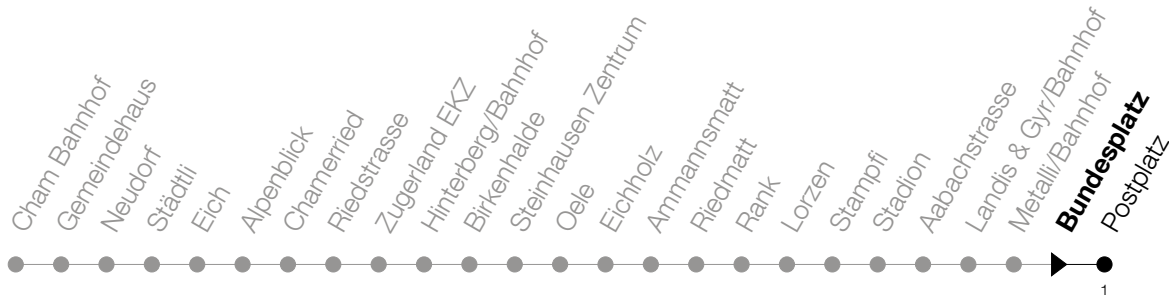

Abfahrtszeiten Haltestelle: **Bundesplatz**

Gültig ab 09.12.2018

h	Montag - Freitag	Samstag	Sonntag
5	50	50	50 ^A
6	05 20 35 50	05 20 35 50	20 50
7	05 20 35 50	05 20 35 50	20 50
8	05 20 35 50	05 20 35 50	20 52
9	05 20 35 50	05 20 35 50	22 52
10	05 20 35 50	05 20 35 50	22 52
11	05 20 35 50	05 20 35 50	22 52
12	05 20 35 50	05 20 35 50	22 52
13	05 20 35 50	05 20 35 50	22 52
14	05 20 35 50	05 20 35 50	22 52
15	05 20 35 50	05 20 35 50	22 52
16	05 20 35 50	05 20 35 50	22 52
17	05 20 35 50	05 20 35 50	22 52
18	05 20 35 50	05 20 35 50	22 50
19	05 20 35 50	05 20 35 50	20 50
20	04 20 50	04 20 50	20 50
21	20 50	20 50	20 50
22	20 50	20 50	20 50
23	20 50	20 50	20 50
0	20 50	20 50	20

^A : verkehrt nur am 20. Juni, 15. August und 1. November

Am 25.12./26.12./01.01./02.01./19.04./22.04./30.05./10.06./20.06./01.08./15.08./01.11. gilt der Sonntagsfahrplan