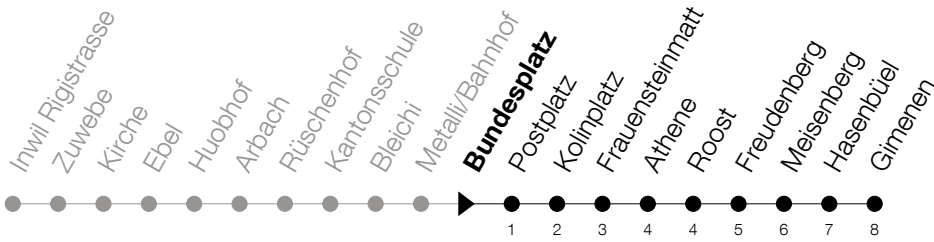

Abfahrtszeiten Haltestelle: **Bundesplatz**

Gültig ab 09.12.2018

h	Montag - Freitag	Samstag	Sonntag
6	16 46	16 46	
7	16 46	16 46	
8	16 46	16 46	
9	16 46	16 46	
10	16 46	16 46	
11	16 46	16 46	
12	16 46	16 46	
13	16 46	16 46	
14	16 46	16 46	
15	16 46	16 46	
16	16 46	16 46	
17	16 46	16 46	
18	16 46	16 46	
19	16 46	16 46	
20	16		

Am 25.12./26.12./01.01./02.01./19.04./22.04./30.05./10.06./20.06./01.08./15.08./01.11. gilt der Sonntagsfahrplan