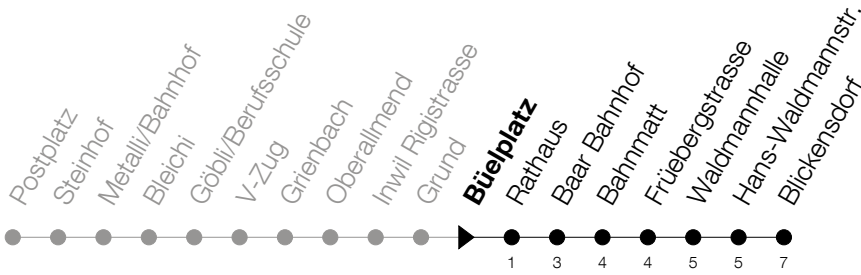

Abfahrtszeiten Haltestelle: **Büelplatz**

Gültig ab 09.12.2018

h	Montag - Freitag	Samstag	Sonntag
5	52		
6	07 22 37 52	07 22 37 52	
7	07 22 37 52	07 22 37 52	
8	07 22 37 52	07 22 37 52	
9	07 22 37 52	07 22 37 52	
10	07 22 37 52	07 22 37 52	
11	07 22 37 52	07 22 37 52	
12	07 22 37 52	07 22 37 52	
13	07 22 37 52	07 22 37 52	
14	07 22 37 52	07 22 37 52	
15	07 22 37 52	07 22 37 52	
16	07 22 37 52	07 22 37 52	
17	07 22 37 52	07 22 37 52	
18	07 22 37 52	07 22 37 52	
19	07 22 37 <sub>A</sub> 50	07 22 37 <sub>A</sub> 50	
20	20 50	20 50	
21	20 50	20 50	
22	20 <sub>A</sub> 50 <sub>A</sub>	20 <sub>A</sub> 50 <sub>A</sub>	
23	20 <sub>A</sub> 50 <sub>A</sub>	20 <sub>A</sub> 50 <sub>A</sub>	
0	20 <sub>A</sub> 50 <sub>A</sub> <sup>⑤</sup>	20 <sub>A</sub> 50 <sub>A</sub>	

⑤ : verkehrt nur am Freitag

A : Verkehrt bis Baar Bahnhof

Am 25.12./26.12./01.01./02.01./19.04./22.04./30.05./10.06./20.06./01.08./15.08./01.11. gilt der Sonntagsfahrplan