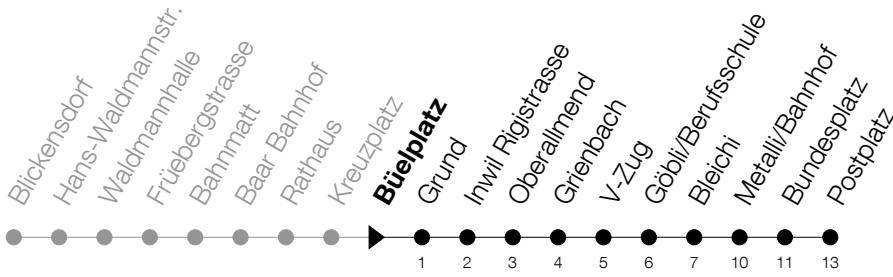

Abfahrtszeiten Haltestelle: **Büelplatz**

Gültig ab 09.12.2018

h	Montag - Freitag	Samstag	Sonntag
5	41	41	
6	04 19 34 49	04 19 34 49	
7	04 19 34 49	04 19 34 49	
8	04 19 34 49	04 19 34 49	
9	04 19 34 49	04 19 34 49	
10	04 19 34 49	04 19 34 49	
11	04 19 34 49	04 19 34 49	
12	04 19 34 49	04 19 34 49	
13	04 19 34 49	04 19 34 49	
14	04 19 34 49	04 19 34 49	
15	04 19 34 49	04 19 34 49	
16	04 19 34 49	04 19 34 49	
17	04 19 34 49	04 19 34 49	
18	04 19 34 49	04 19 34 49	
19	04 19 34 49	04 19 34 49	
20	07 37	07 37	
21	07 37	07 37	
22	07 37	07 37	
23	07 37	07 37	
0	07	07	

Am 25.12./26.12./01.01./02.01./19.04./22.04./30.05./10.06./20.06./01.08./15.08./01.11. gilt der Sonntagsfahrplan