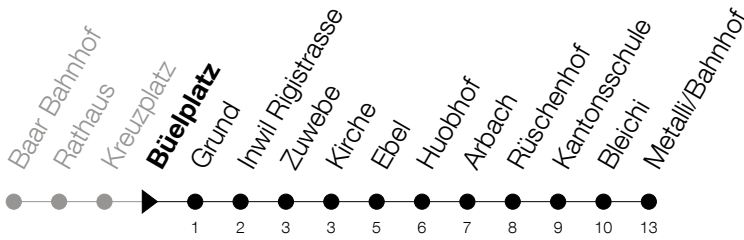

Abfahrtszeiten Haltestelle: **Büelplatz**

Gültig ab 09.12.2018

h	Montag - Freitag	Samstag	Sonntag
7			07
8			07
9			07
10			07
11			07
12			07
13			07
14			07
15			07
16			07
17			07
18			07
19			07

Am 25.12./26.12./01.01./02.01./19.04./22.04./30.05./10.06./20.06./01.08./15.08./01.11. gilt der Sonntagsfahrplan