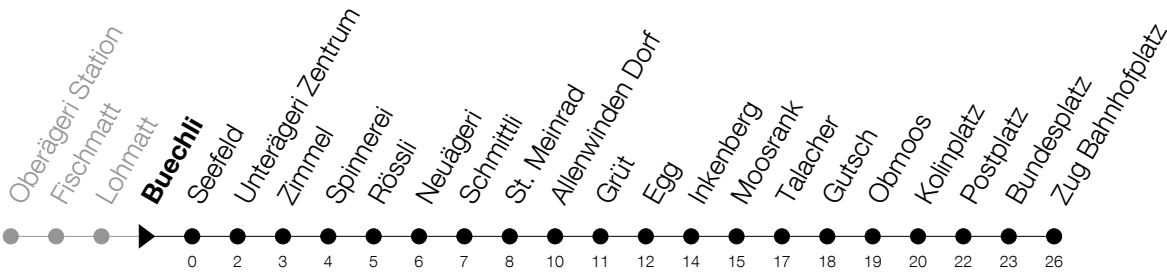

Abfahrtszeiten Haltestelle: **Buechli**

Gültig ab 09.12.2018

h	Montag - Freitag	Samstag	Sonntag
5	23 28 <sub>T</sub> 48 58 <sub>T</sub>	23 53	23 <sup>A</sup> 53
6	23 31 <sub>S</sub> 38 48 58 <sub>T</sub>	23 53	23 53
7	01 <sub>S</sub> 08 23 31 <sub>S</sub> 38 53	08 <sub>T</sub> 23 38 <sub>T</sub> 53	23 53
8	01 <sub>S</sub> 08 <sub>T</sub> 23 31 <sub>S</sub> 38 <sub>T</sub> 53	08 <sub>T</sub> 23 38 <sub>T</sub> 53	23 53
9	08 <sub>T</sub> 23 38 <sub>T</sub> 53	08 <sub>T</sub> 23 38 <sub>T</sub> 53	23 53
10	08 <sub>T</sub> 23 38 <sub>T</sub> 53	08 <sub>T</sub> 23 38 <sub>T</sub> 53	23 53
11	08 <sub>T</sub> 23 38 53	08 <sub>T</sub> 23 38 <sub>T</sub> 53	23 53
12	08 23 38 53	08 <sub>T</sub> 23 38 <sub>T</sub> 53	23 53
13	08 23 38 <sub>T</sub> 53	08 <sub>T</sub> 23 38 <sub>T</sub> 53	23 53
14	08 <sub>T</sub> 23 38 <sub>T</sub> 53	08 <sub>T</sub> 23 38 <sub>T</sub> 53	23 53
15	08 <sub>T</sub> 23 38 <sub>T</sub> 53	08 <sub>T</sub> 23 38 <sub>T</sub> 53	23 53
16	08 <sub>T</sub> 23 38 <sub>T</sub> 53	08 <sub>T</sub> 23 38 <sub>T</sub> 53	23 53
17	01 <sub>S</sub> 08 23 31 <sub>S</sub> 38 53	08 <sub>T</sub> 23 38 <sub>T</sub> 53	23 53
18	01 <sub>S</sub> 08 23 31 <sub>S</sub> 38 53	08 <sub>T</sub> 23 38 <sub>T</sub> 53	23 53
19	01 <sub>S</sub> 08 23 38 <sub>T</sub> 53	08 <sub>T</sub> 23 53	23 53
20	27 57	27 57	27 57
21	27 57	27 57	27 57
22	27 57	27 57	27 57
23	27 57 <sup>S</sup>	27 57	27

<sup>S</sup> : verkehrt nur am Freitag

<sup>A</sup> : verkehrt nur am 20. Juni, 15. August und 1. November

<sup>T</sup> : verkehrt via Tobelbrücke

<sup>S</sup> : verkehrt ab Spinnerei ohne Halt bis Kolinplatz

**Am 25.12./26.12./01.01./02.01./19.04./22.04./30.05./10.06./20.06./01.08./15.08./01.11. gilt der Sonntagsfahrplan**