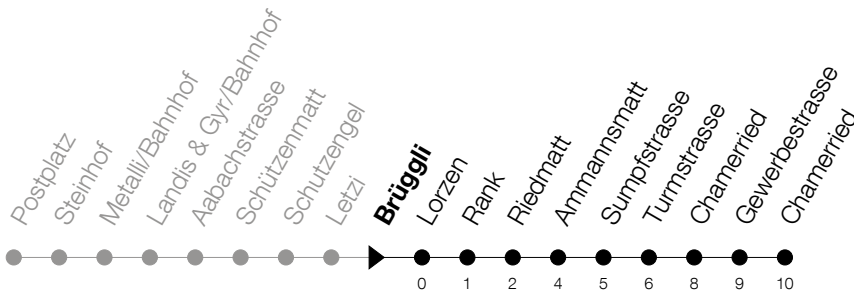

Abfahrtszeiten Haltestelle: **Brüggli**

Gültig ab 09.12.2018

h	Montag - Freitag	Samstag	Sonntag
5	52	52	
6	07 22 37 52	07 22 37 52	
7	07 22 37 52	07 22 37 52	
8	07 22 37 52	07 22 37 52	
9	07 22 37 52	07 22 37 52	
10	07 22 37 52	07 22 37 52	
11	07 22 37 52	07 22 37 52	
12	07 22 37 52	07 22 37 52	
13	07 22 37 52	07 22 37 52	
14	07 22 37 52	07 22 37 52	
15	07 22 37 52	07 22 37 52	
16	07 22 37 52	07 22 37 52	
17	07 22 37 52	07 22 37 52	
18	07 22 37 52		
19	07 22 37 52		

Am 25.12./26.12./01.01./02.01./19.04./22.04./30.05./10.06./20.06./01.08./15.08./01.11. gilt der Sonntagsfahrplan