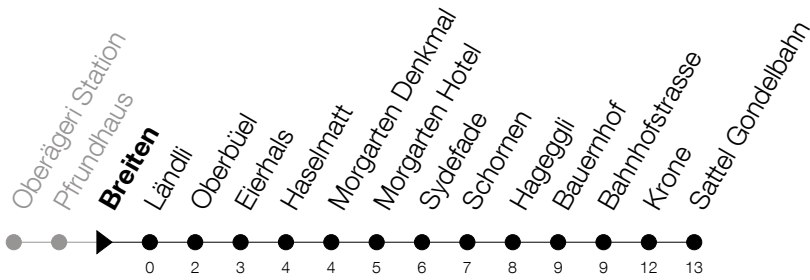

Abfahrtszeiten Haltestelle: **Breiten**

Gültig ab 09.12.2018

h	Montag - Freitag	Samstag	Sonntag
5	40		
6	22		
7	13 54	13	
8	54 <sub>A</sub>	13	13
9	13 54 <sub>A</sub>	13	13
10	13 54 <sub>A</sub>	13	13
11	13 50	13	13
12		13	13
13	13 54 <sub>A</sub>	13	13
14	13 54 <sub>A</sub>	13	13
15	13 54 <sub>A</sub>	13	13
16	13 54 <sub>A</sub>	13	13
17	13 54 <sub>A</sub>	13	13
18	13 54 <sub>A</sub>	13	
19	13		
20	13 <sub>A</sub>		
21	08 <sub>A</sub>		
22	08 <sub>A</sub>		

**A** : Verkehrt bis Morgarten Hotel**Am 25.12./26.12./01.01./02.01./19.04./22.04./30.05./10.06./20.06./01.08./15.08./01.11. gilt der Sonntagsfahrplan**