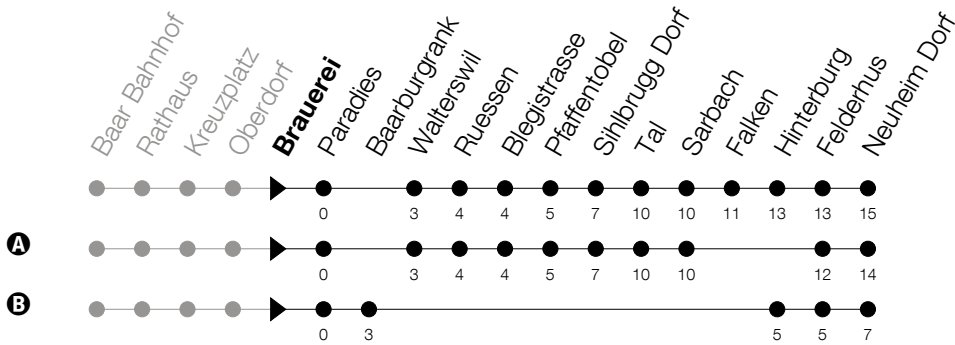

Abfahrtszeiten Haltestelle: **Brauerei**

Gültig ab 09.12.2018

h	Montag - Freitag	Samstag	Sonntag
5	19 ^A 35 ^A	19 ^A 49 ^B	
6	04 ^B 08 ^A 19 35 ^A	08 42 ^A	08 42 ^{A A}
7	04 ^B 08 ^A 19 35 ^A	08 42 ^A	08
8	04 ^B 08 19 _A 42 ^A	08 42 ^A	08
9	08 42 ^A	08 42 ^A	08
10	08 42 ^A	08 42 ^A	08
11	08 42 ^A	08 42 ^A	08
12	08 42 ^A	08 42 ^A	08
13	08 42 ^A	08 42 ^A	08
14	08 42 ^A	08 42 ^A	08
15	08 42 ^A	08 42 ^A	08
16	08 42 ^A	08 42 ^A	08 42 ^{A A}
17	08 ^B 17 ^A 27 ^B 42 ^A	08 42 ^A	08 42 ^{A A}
18	08 ^B 17 ^A 27 ^B 42 ^A	08 42 ^A	08 42 ^{A A}
19	08 42 ^A	08	08
20	08 42 ^A	08	08
21	08	08	08
22	08	08	08
23	08	08	08
0	08 ^A 49 ^{B A}	08 ^A 49 ^A	08 ^A

⑤ : verkehrt nur am Freitag

Ⓐ : verkehrt nur am 20. Juni, 15. August und 1. November

A : Verkehrt bis Sihlbrugg, Dorf

Am 25.12./26.12./01.01./02.01./19.04./22.04./30.05./10.06./20.06./01.08./15.08./01.11. gilt der Sonntagsfahrplan