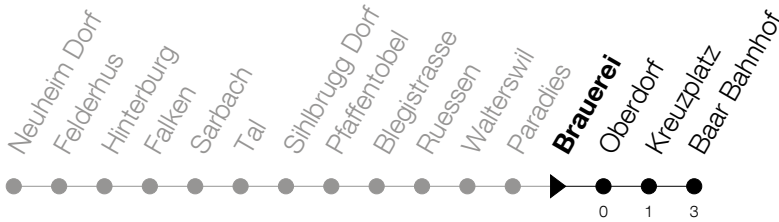

Abfahrtszeiten Haltestelle: **Brauerei**

Gültig ab 09.12.2018

h	Montag - Freitag	Samstag	Sonntag
5	49	49	49 ^A
6	07 23 39 49	14 49	14 ^A 49
7	07 23 39 49	14 49	14 ^A 49
8	07 23 49	14 49	49
9	14 49	14 49	49
10	14 49	14 49	49
11	14 49	14 49	49
12	14 49	14 49	49
13	14 49	14 49	49
14	14 49	14 49	49
15	14 48	14 49	49
16	12 48	14 49	49
17	12 26 47 52	14 49	14 ^A 49
18	12 26 47 52	14 49	14 ^A 49
19	14 49	14 49	49
20	14 49	49	49
21	14 49	49	49
22	49	49	49
23	49	49	49
0	37	37	29
1	10 [Ⓢ]	10	

Ⓢ : verkehrt nur am Freitag

Ⓐ : verkehrt nur am 20. Juni, 15. August und 1. November

Am 25.12./26.12./01.01./02.01./19.04./22.04./30.05./10.06./20.06./01.08./15.08./01.11. gilt der Sonntagsfahrplan