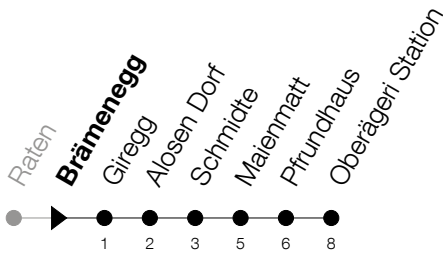

Abfahrtszeiten Haltestelle: **Brämenegg**

Gültig ab 09.12.2018

h	Montag - Freitag	Samstag	Sonntag
7	53	30	
8	30	30	30
9	30	30	30
10	30	30	30
11	30	30	30
12	00 30	30	30
13	00 30	30	30
14	30	30	30
15	30	30	30
16	30	30	30
17	30	30	30
18	30	30	
19	30		

Am 25.12./26.12./01.01./02.01./19.04./22.04./30.05./10.06./20.06./01.08./15.08./01.11. gilt der Sonntagsfahrplan