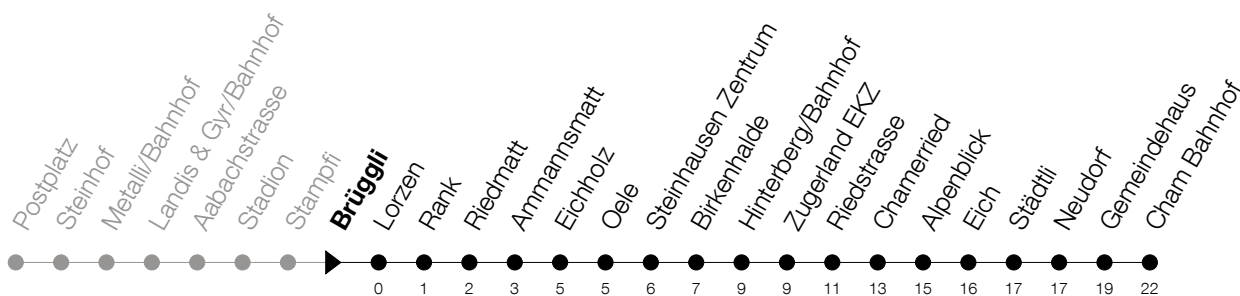

Abfahrtszeiten Haltestelle: **Brüggli**

Gültig ab 09.12.2018

h	Montag - Freitag	Samstag	Sonntag
6	01 16 31 46	01 16 31 46	14 44
7	01 16 31 46	01 16 31 46	14 44
8	01 16 31 46	01 16 31 46	14 44 58 _A
9	01 16 31 46	01 16 31 46	13 28 _A 43 58 _A
10	01 16 31 46	01 16 31 46	13 28 _A 43 58 _A
11	01 16 31 46	01 16 31 46	13 28 _A 43 58 _A
12	01 16 31 46	01 16 31 46	13 28 _A 43 58 _A
13	01 16 31 46	01 16 31 46	13 28 _A 43 58 _A
14	01 16 31 46	01 16 31 46	13 28 _A 43 58 _A
15	01 16 31 46	01 16 31 46	13 28 _A 43 58 _A
16	01 16 31 46	01 16 31 46	13 28 _A 43 58 _A
17	01 16 31 46	01 16 31 46	13 28 _A 43 58 _A
18	01 16 31 46	01 16 31 46	13 44
19	01 16 31 46	01 16 31 46	14 44
20	01 _A 14 44	01 _A 14 44	14 44
21	14 44	14 44	14 44
22	14 44	14 44	14 44
23	14 44	14 44	14 44
0	14 44 ^⑤	14 44	14

⑤ : verkehrt nur am Freitag

A : Verkehrt bis Steinhausen, Birkenhalde

Am 25.12./26.12./01.01./02.01./19.04./22.04./30.05./10.06./20.06./01.08./15.08./01.11. gilt der Sonntagsfahrplan