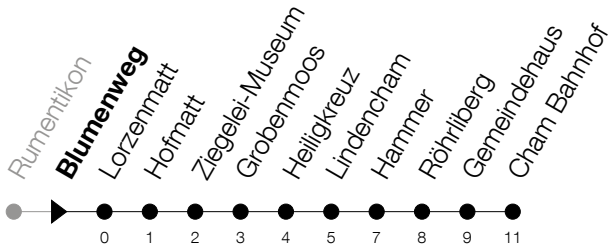

Abfahrtszeiten Haltestelle: **Blumenweg**

Gültig ab 09.12.2018

h	Montag - Freitag	Samstag	Sonntag
5	27 42 57	59	29 ^A 59 ^A
6	12 27 42 56	29 59	29 ^A 59
7	12 27 42 57	29 59	29 59
8	12 27 42 57	27 57	29 59
9	12 27 42 57	27 57	29 59
10	12 27 42 57	27 57	29 59
11	12 27 42 57	27 57	29 59
12	12 27 42 57	27 57	29 59
13	12 27 42 57	27 57	29 59
14	12 27 42 57	27 57	29 59
15	12 27 42 57	27 57	29 59
16	12 27 42 57	27 59	29 59
17	12 27 42 57	29 59	29 59
18	12 27 42 57	29 59	29 59
19	12 27 42 59	29 59	29 59
20	29 59	29 59	29 59
21	29 59	29 59	29 59
22	29 59	29 59	29 59
23	29 59	29 59	29 59
0	27 ⁵	27	

⑤ : verkehrt nur am Freitag

Ⓐ : verkehrt nur am 20. Juni, 15. August und 1. November

Am 25.12./26.12./01.01./02.01./19.04./22.04./30.05./10.06./20.06./01.08./15.08./01.11. gilt der Sonntagsfahrplan