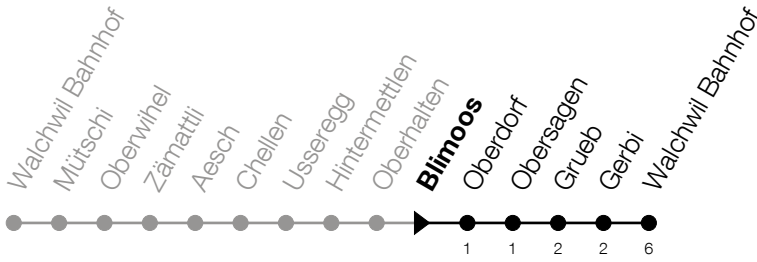

Abfahrtszeiten Haltestelle: **Blimoos**

Gültig von 09.06.2019 bis 14.12.2019

h	Montag - Freitag	Samstag	Sonntag
5	57		
6	27 42 57		
7	27		
8			
9			
10			
11			
12			
13			
14			
15			
16			
17	33		
18	06 33		
19	06		

Am 10.06./20.06./01.08./15.08./01.11. gilt der Sonntagsfahrplan